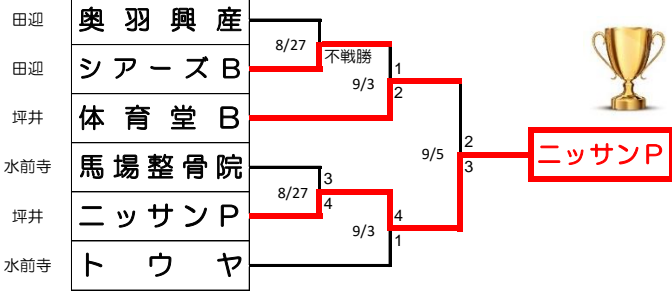

第36回熊本おはよう軟式野球大会

総合トーナメント

田迎会場

水前寺会場

坪井川会場