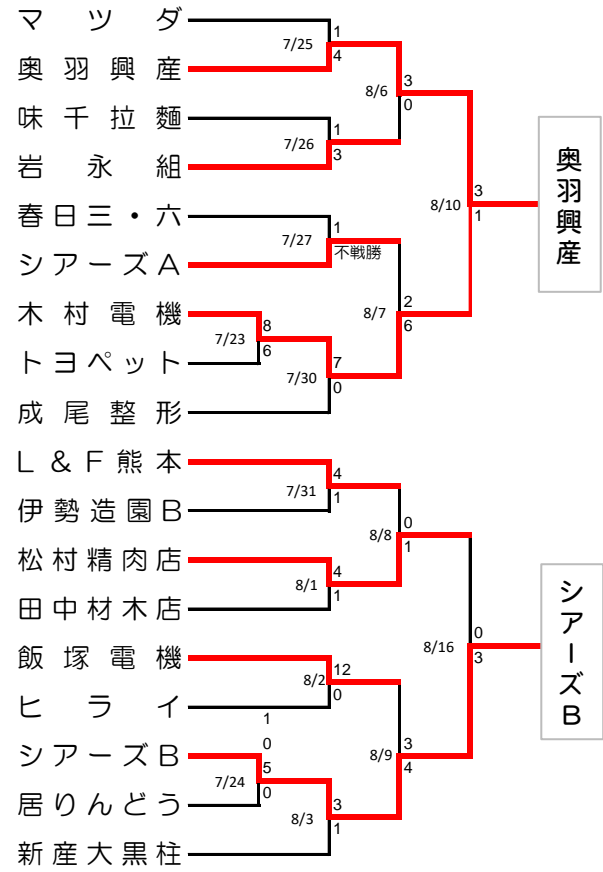

第36回熊本おはよう軟式野球大会

総合トーナメント

田迎会場

水前寺会場

坪井川会場