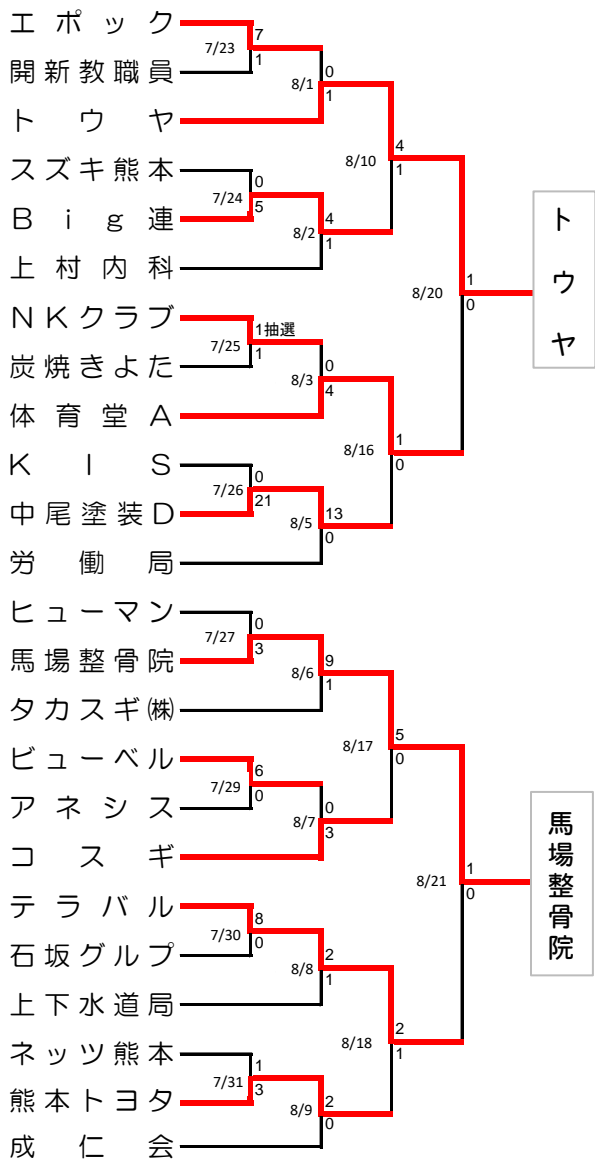

第36回熊本おはよう軟式野球大会

総合トーナメント

田迎会場

水前寺会場

坪井川会場